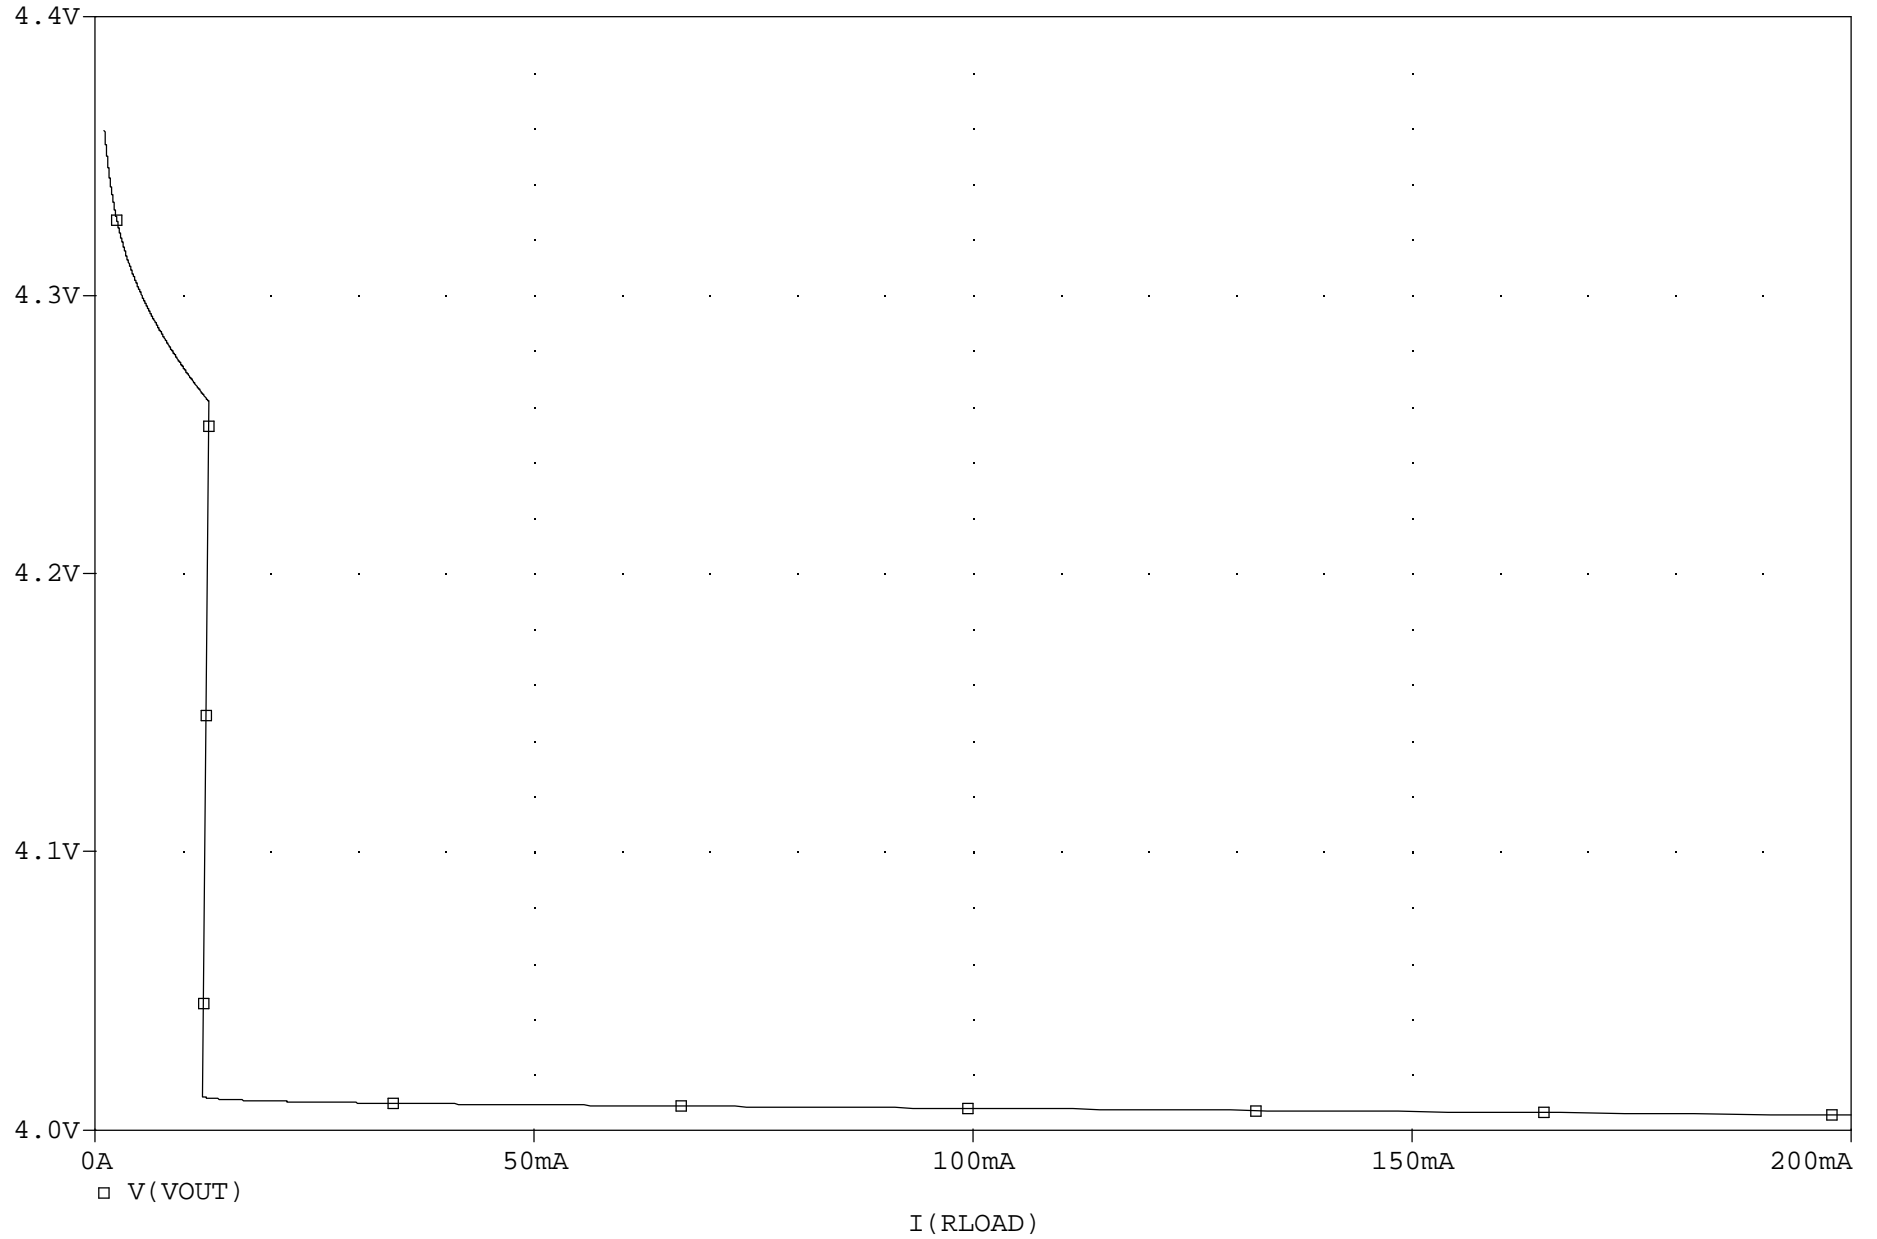

4V-Regulator.dat...Overload

4V-Regulator.dat