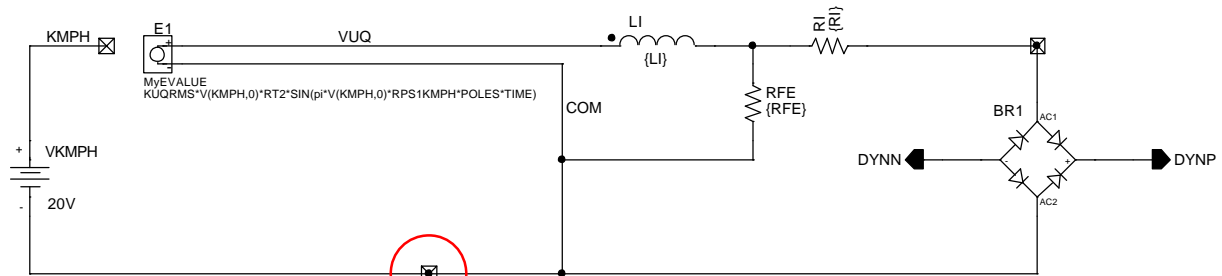

PARAMETERS:

POLES 28
 KUQRMS 1
 RPS1KMPH 0.139
 RT2 1.414214
 LI 107.6mH
 RFE 76.581
 RI 7.3633

= NoFloat

ANALOG INNOVATIONS, Inc.
 824 E. CATHEDRAL ROCK DRIVE
 PHOENIX, AZ 85048-6300
 (480) 460-2350 FAX: (602) 557-0890