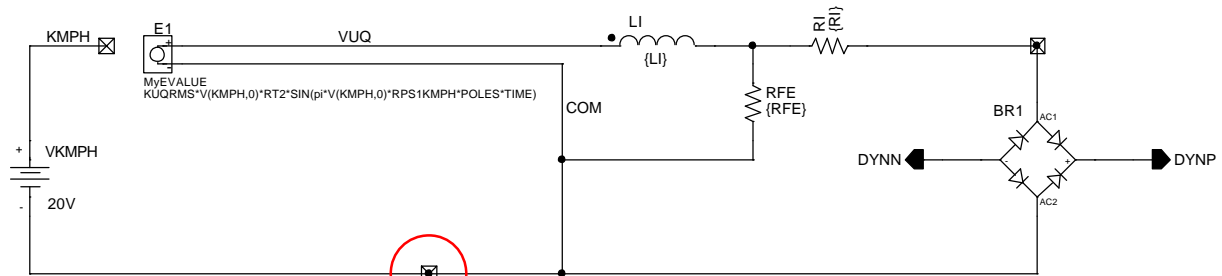

= NoFloat

PARAMETERS:

POLES 28
 KUQRMS 1
 RPS1KMPH 0.139
 RT2 1.414214
 LI 107.6mH
 RFE 76.581
 RI 7.3633

ANALOG INNOVATIONS, Inc.
 824 E. CATHEDRAL ROCK DRIVE
 PHOENIX, AZ 85048-6300
 (480) 460-2350 FAX: (602) 557-0890