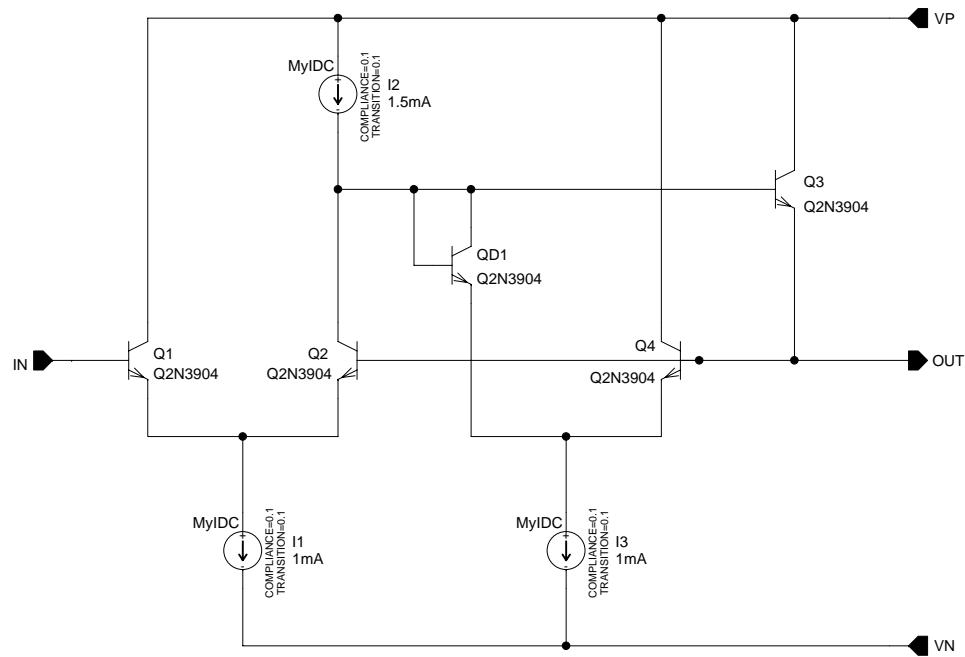

MostPositiveSignal_SRoberts

□ V(VSIG1:+)

□ V(VSIG2:+)

□ V(VSIG3:+)

□ V(OUT)

Time

		ANALOG INNOVATIONS 35129 N LAREDO DR SAN TAN VALLEY, AZ 85142-3361 (480) 460-2350 FAX: (602) 557-0890	
Title: Video Signal Combiner... PECL Version			
Size	FileName:	REV	
A	...\\SED\\SignalCombiners\\MostPositiveSignal_PECL.sch	A	
September 9, 2014, 8:33 AM		Sheet 1 of 1	