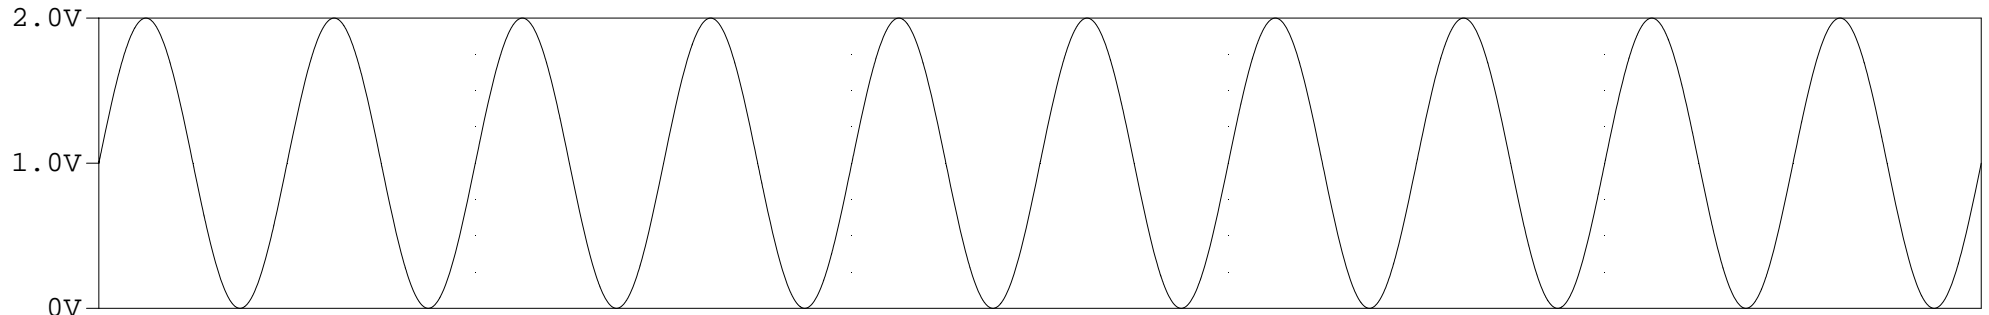

MostPositiveSignal_SRoberts

□ V(VSIG1:+)

□ V(VSIG2:+)

□ V(VSIG3:+)

□ V(OUT)

Time

		ANALOG INNOVATIONS 35129 N LAREDO DR SAN TAN VALLEY, AZ 85142-3361 (480) 460-2350 FAX: (602) 557-0890	
Title: Video Signal Combiner... PECL Version			
Size	FileName:	REV	
A	...\\SED\\SignalCombiners\\MostPositiveSignal_PECL.sch	A	
September 9, 2014, 8:33 AM		Sheet 1 of 1	