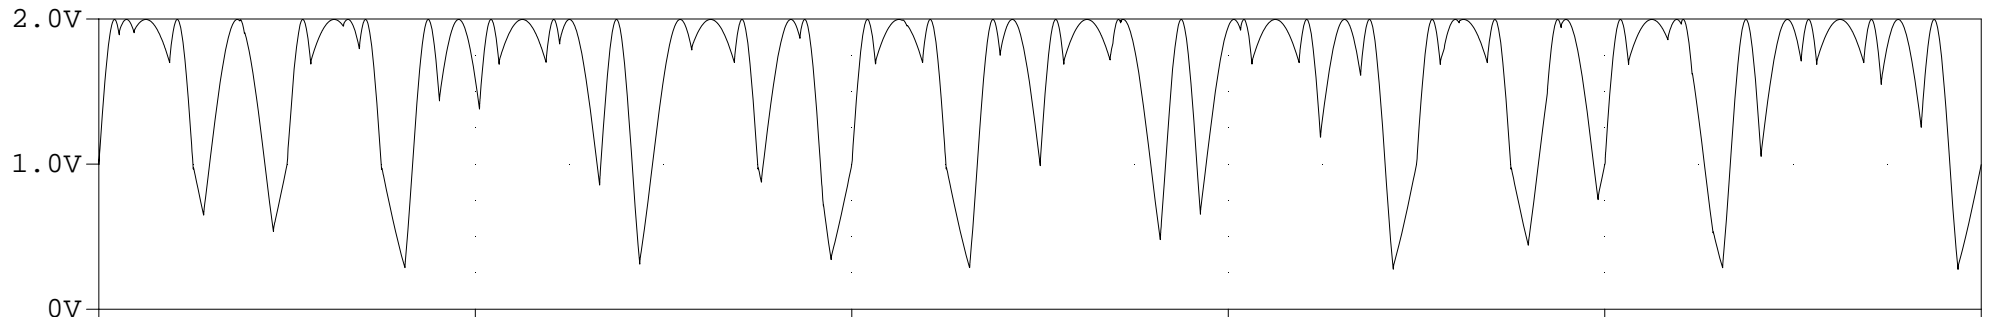

MostPositiveSignal_SRoberts

□ V(VSIG1:+)

□ V(VSIG2:+)

□ V(VSIG3:+)

□ V(OUT)

Time

		ANALOG INNOVATIONS 35129 N LAREDO DR SAN TAN VALLEY, AZ 85142-3361 (480) 460-2350 FAX: (602) 557-0890	
Title: Video Signal Combiner... PECL Version			
Size	FileName:	REV	
A	...\\SED\\SignalCombiners\\MostPositiveSignal_PECL.sch	A	
September 9, 2014, 8:33 AM		Sheet 1 of 1	