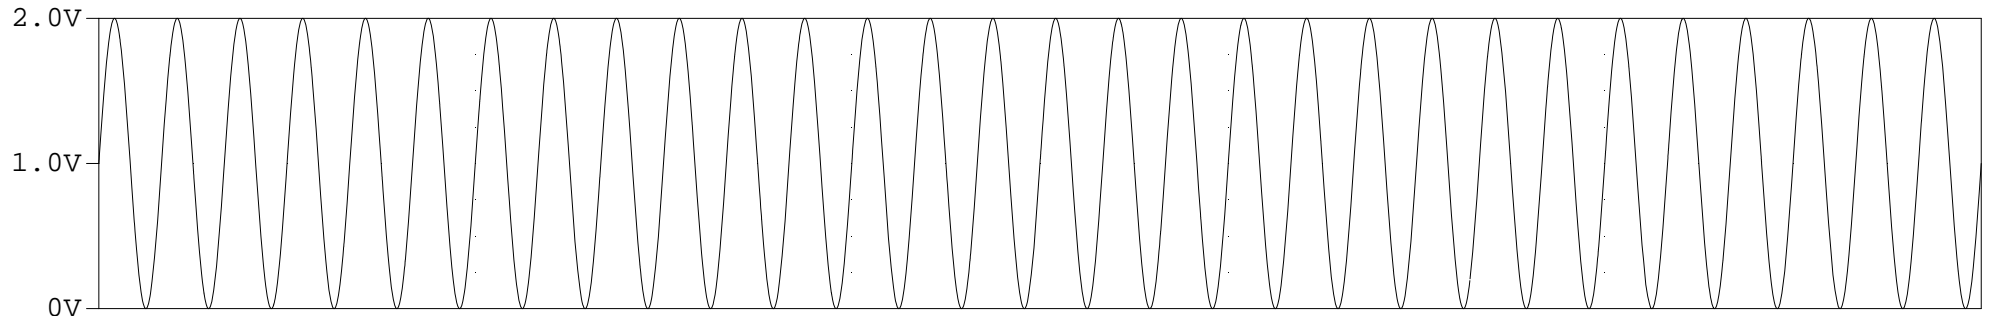

MostPositiveSignal_SRoberts

□ V(VSIG1:+)

□ V(VSIG2:+)

□ V(VSIG3:+)

□ V(OUT)

Time

		ANALOG INNOVATIONS 35129 N LAREDO DR SAN TAN VALLEY, AZ 85142-3361 (480) 460-2350 FAX: (602) 557-0890	
Title: Video Signal Combiner... PECL Version			
Size	FileName:	REV	
A	...\\SED\\SignalCombiners\\MostPositiveSignal_PECL.sch	A	
September 9, 2014, 8:33 AM		Sheet 1 of 1	