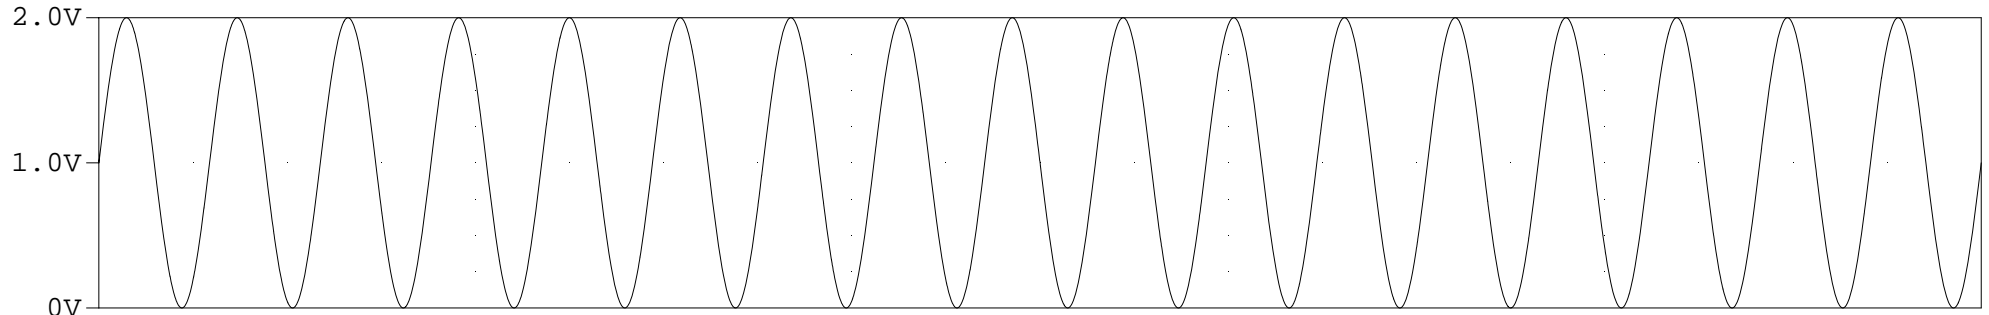

MostPositiveSignal_SRoberts

□ V(VSIG1:+)

□ V(VSIG2:+)

□ V(VSIG3:+)

□ V(OUT)

Time

		ANALOG INNOVATIONS 35129 N LAREDO DR SAN TAN VALLEY, AZ 85142-3361 (480) 460-2350 FAX: (602) 557-0890	
Title: Video Signal Combiner... PECL Version			
Size	FileName:	REV	
A	...\\SED\\SignalCombiners\\MostPositiveSignal_PECL.sch	A	
September 9, 2014, 8:33 AM		Sheet 1 of 1	